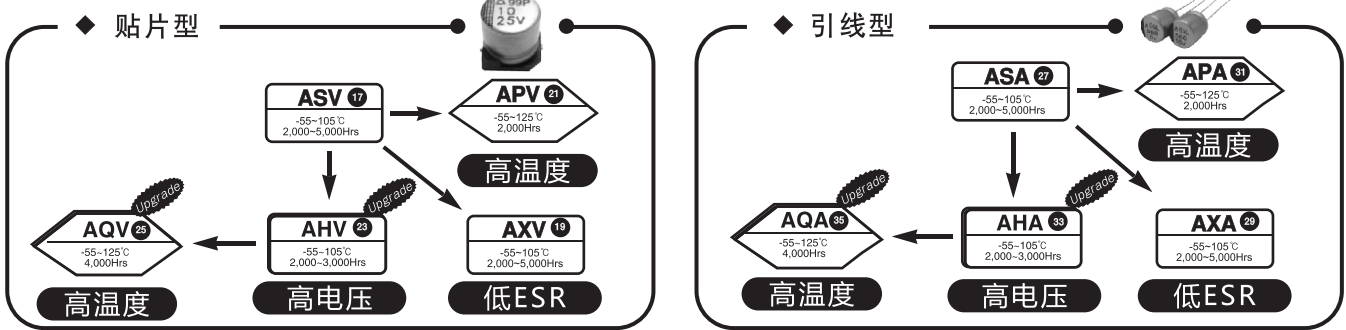

系列体系图

● 导电性高分子固体铝电解电容器 (reALcap™)

● 贴片型

● 小型品

● 小型品

◆ 特殊用途

● 大型品