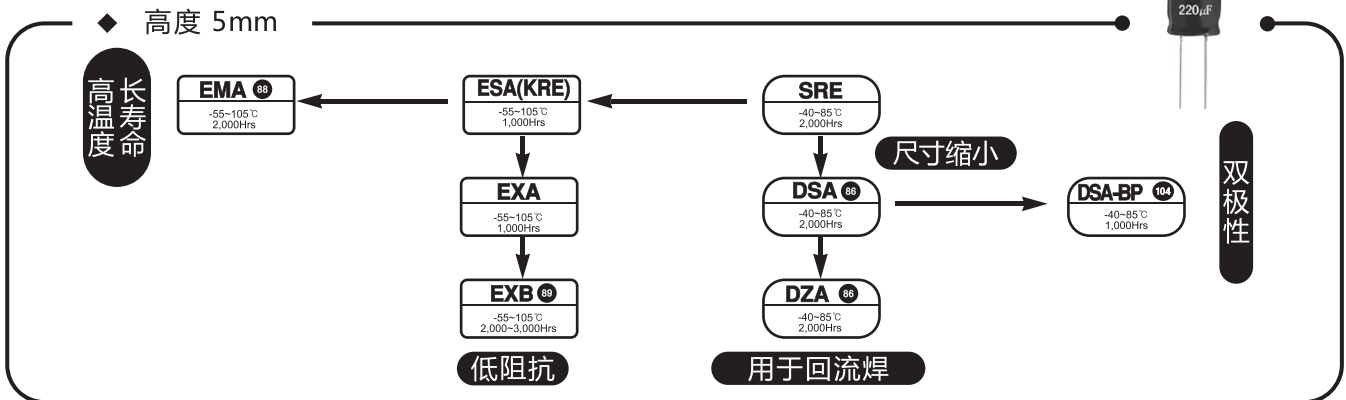

系列体系图

● 导电性高分子固体铝电解电容器 (reALcap™)

● 贴片型

● 小型品

● 小型品

◆ 特殊用途

● 大型品