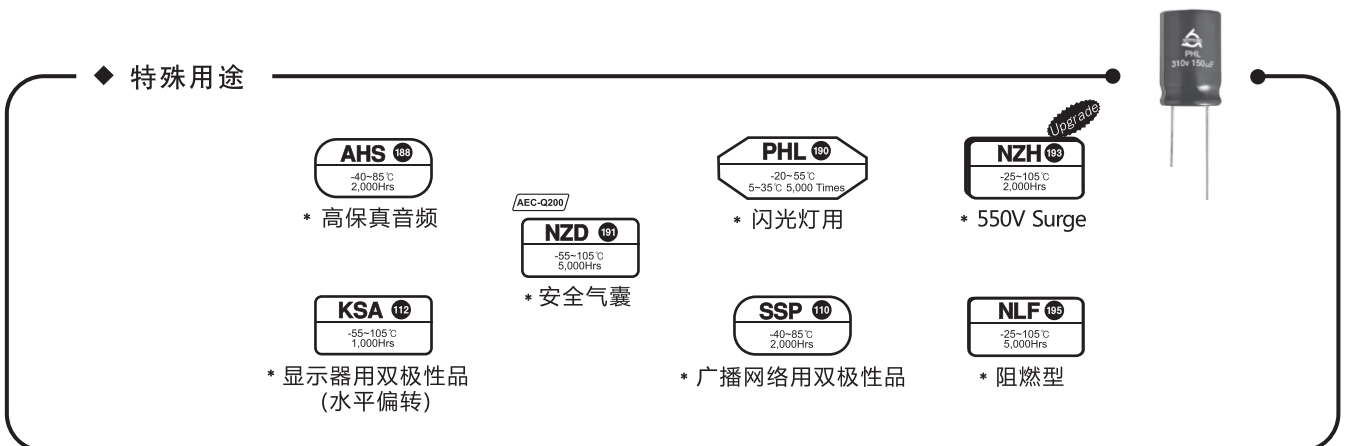

系列体系图

● 导电性高分子固体铝电解电容器 (reALcap™)

● 贴片型

● 小型品

● 小型品

◆ 特殊用途

● 大型品