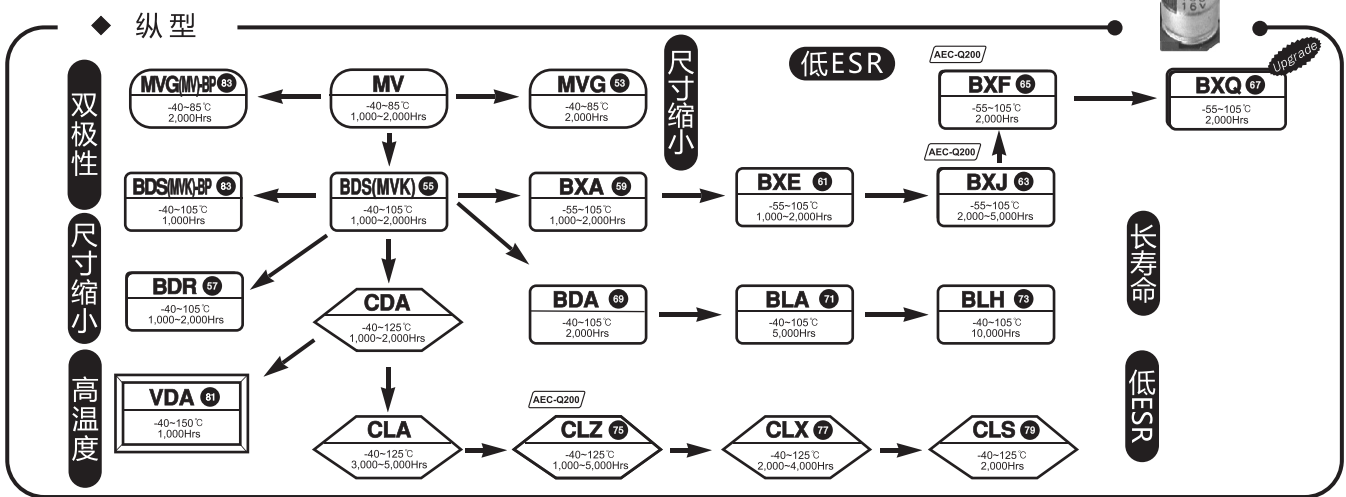

系列体系图

● 导电性高分子固体铝电解电容器 (reALcap™)

● 贴片型

● 小型品

● 小型品

◆ 特殊用途

● 大型品