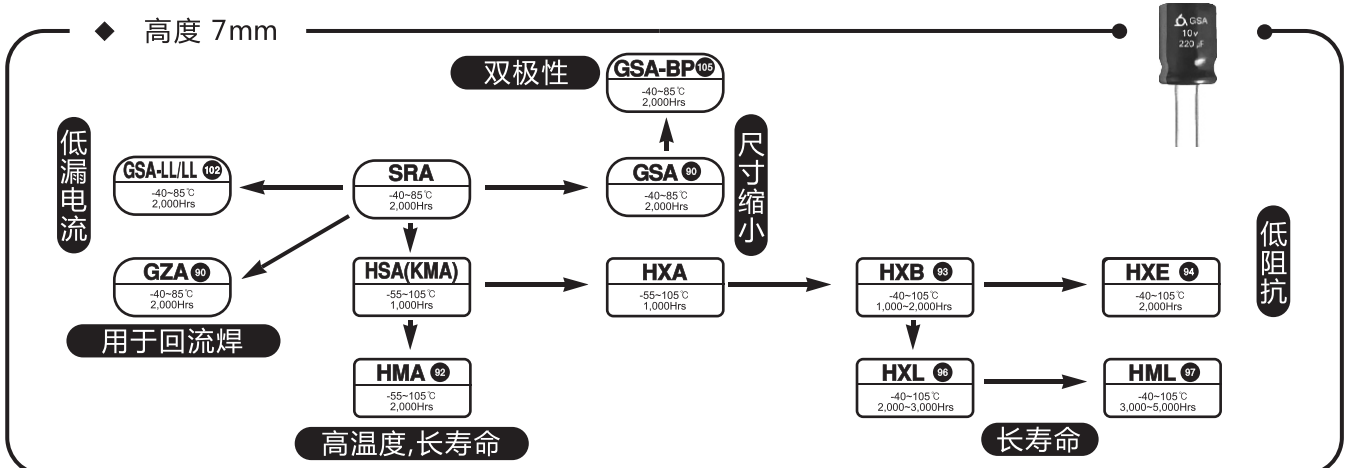

系列体系图

● 导电性高分子固体铝电解电容器 (reALcap™)

● 贴片型

● 小型品

● 小型品

◆ 特殊用途

● 大型品