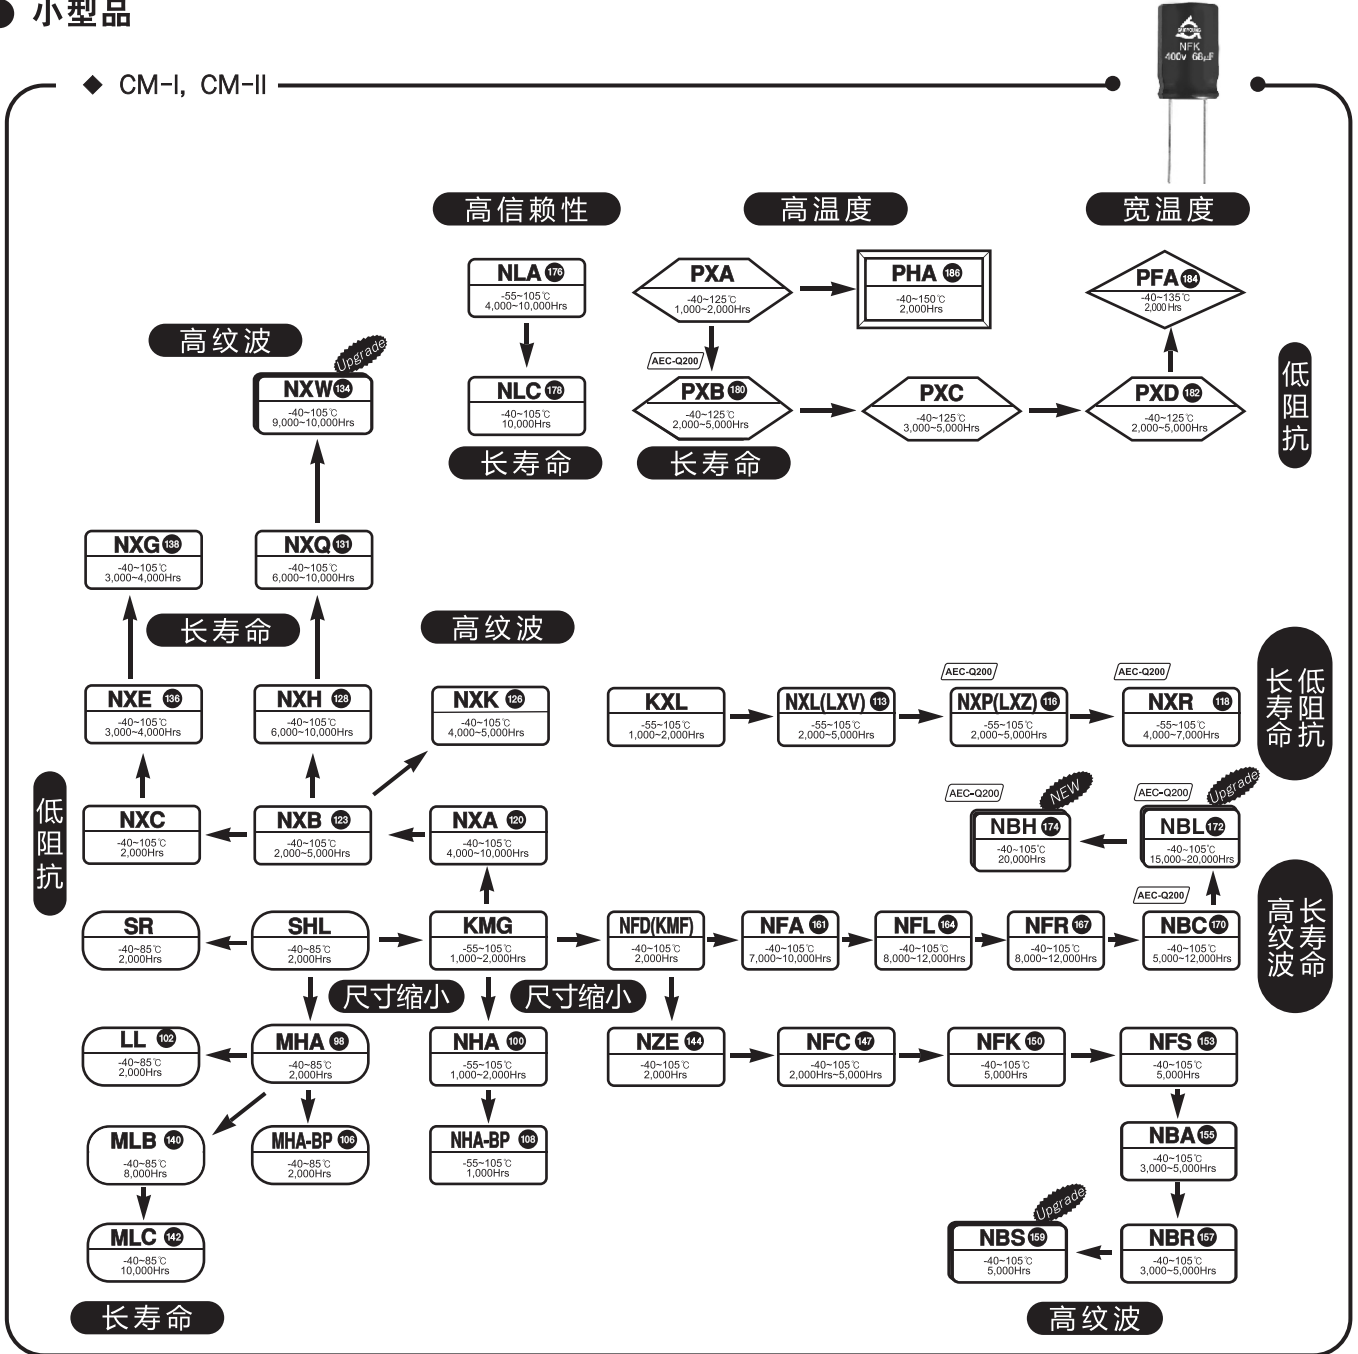

系列体系图

● 导电性高分子固体铝电解电容器 (reALcap™)

● 贴片型

● 小型品

● 小型品

◆ 特殊用途

● 大型品